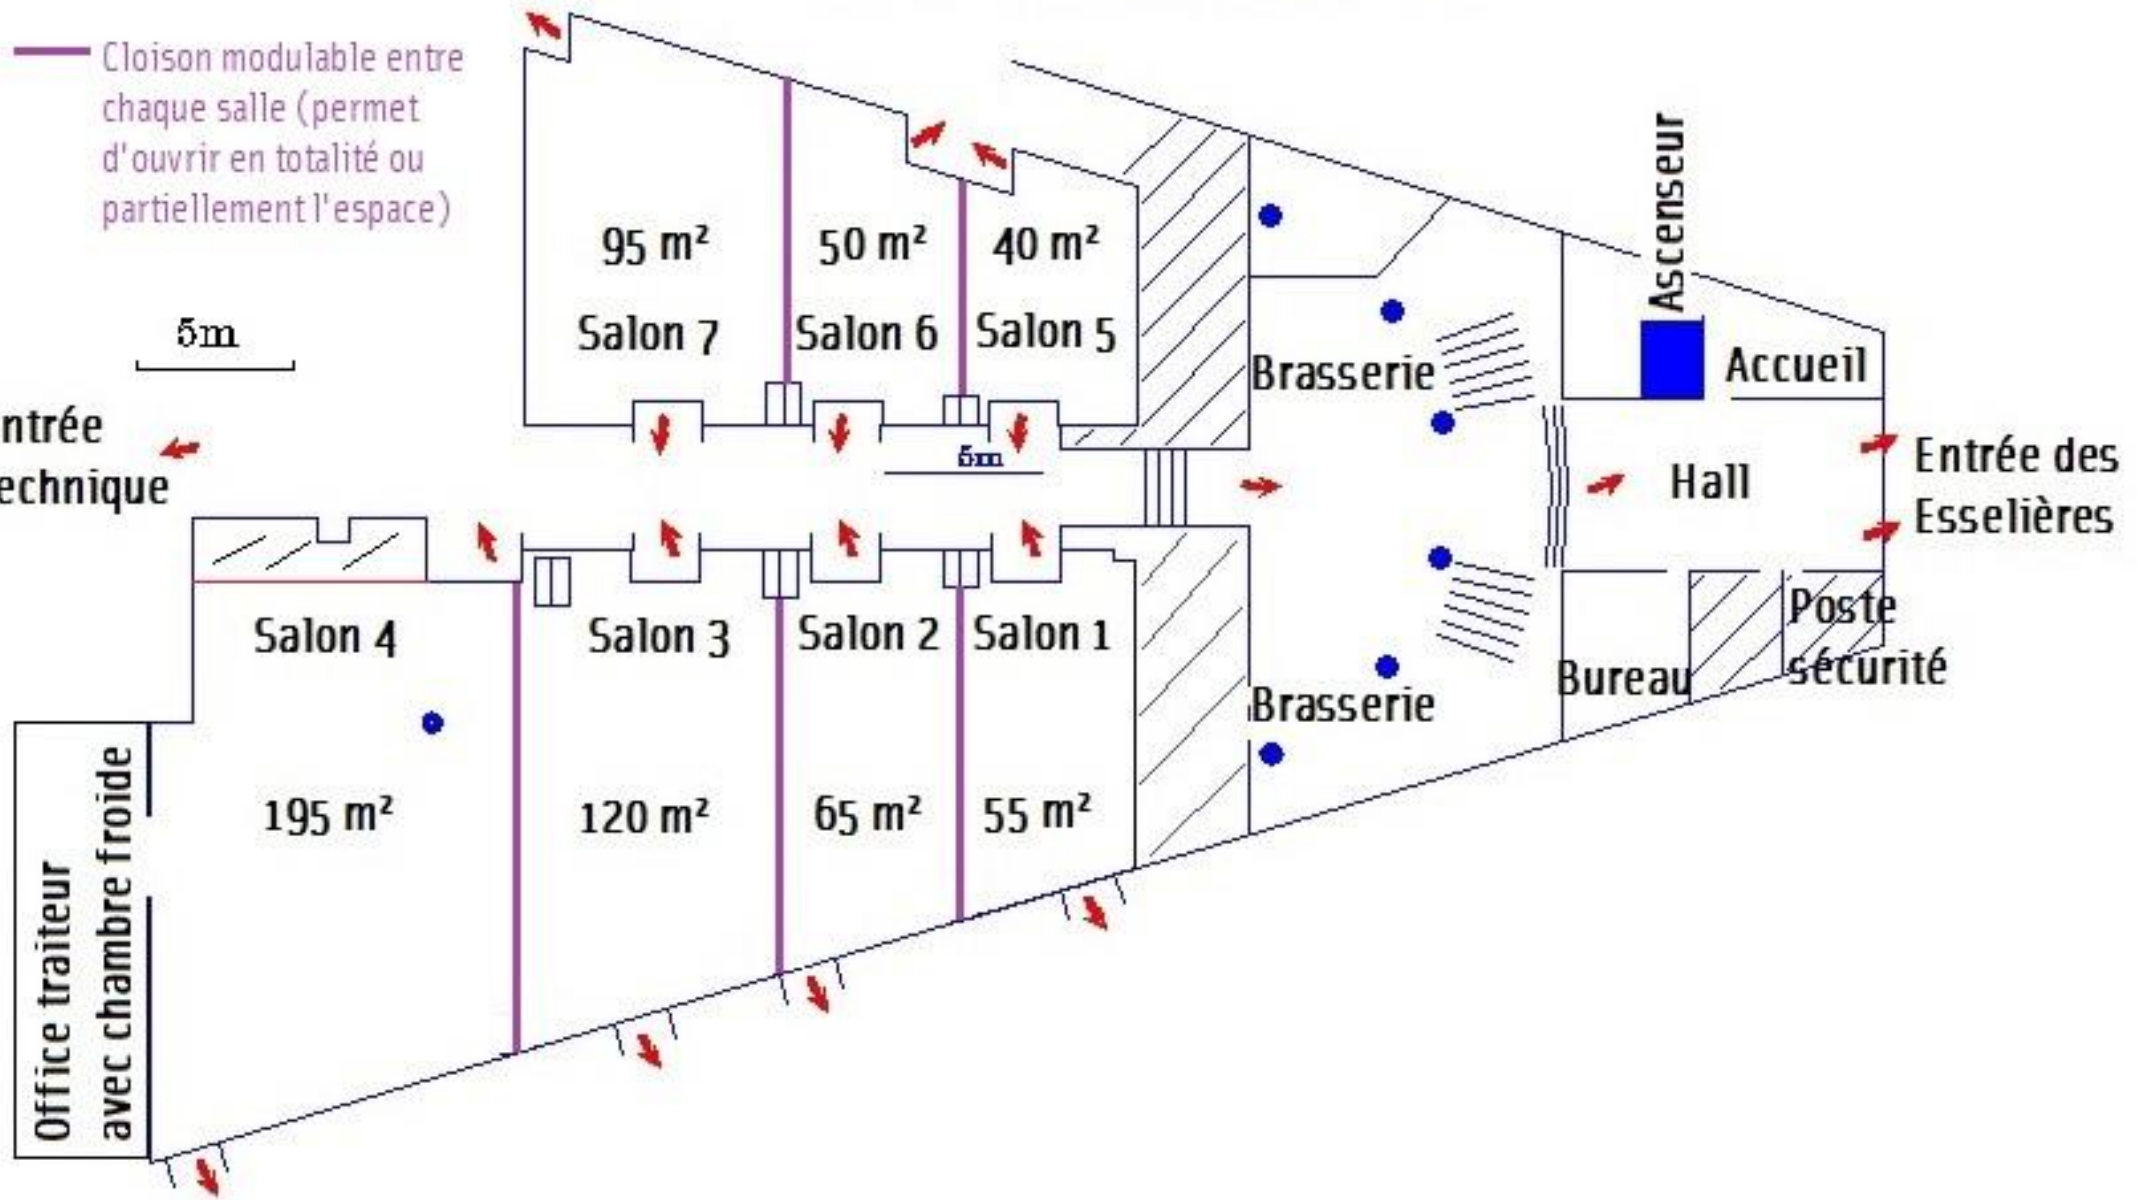

LES ESSELIÈRES

Salons modulables du RDC n° 1 à 7

— Cloison modulable entre chaque salle (permet d'ouvrir en totalité ou partiellement l'espace)

5m

Entrée technique

Entrée des Esselières

Ascenseur

Accueil

Hall

Poste sécurité

Bureau

Brasserie

Brasserie

Salon 4

195 m²

Salon 3

120 m²

Salon 2

65 m²

Salon 1

55 m²

95 m²

Salon 7

50 m²

Salon 6

40 m²

Salon 5

Office traiteur avec chambre froide

Entrée technique

Entrée des Esselières

Ascenseur

Accueil